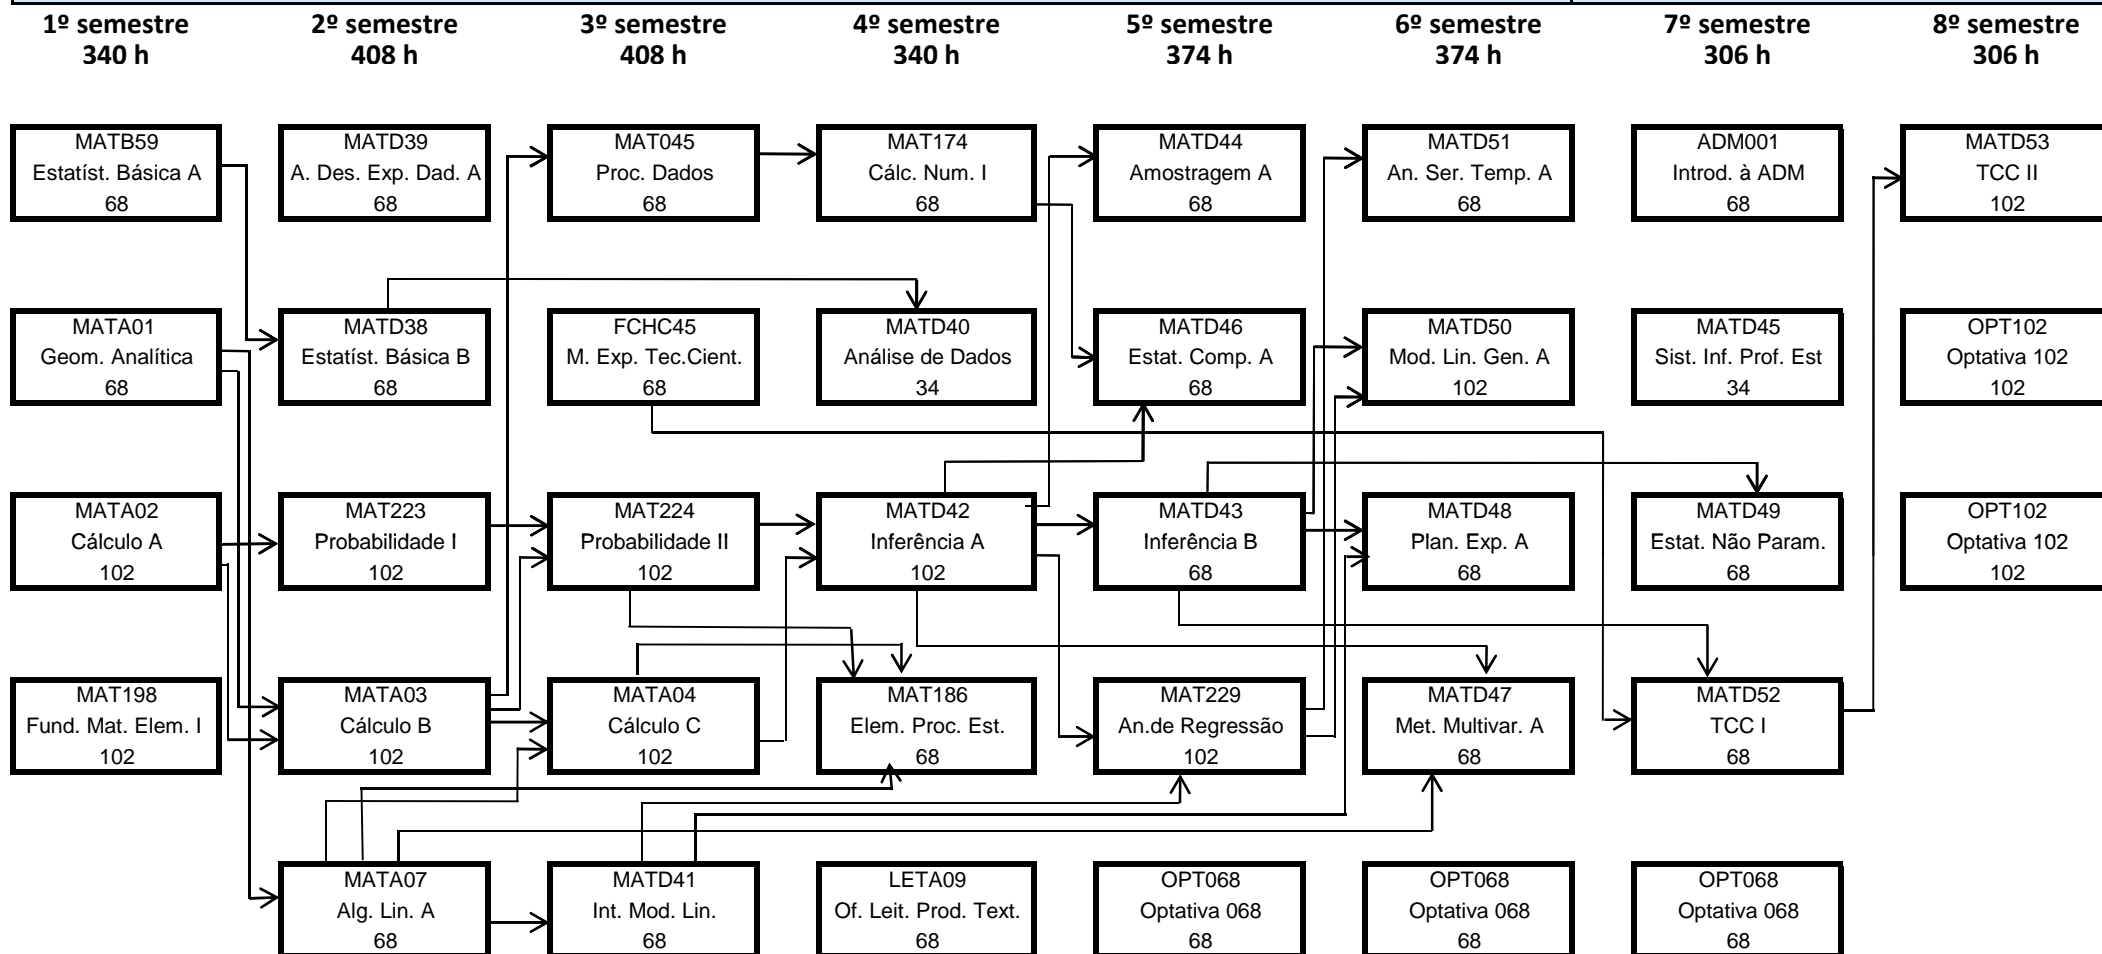

Curso de Bacharelado em Estatística (Currículo 2011.2)

Disciplinas	2.278
Ch Optativa	408
Ch TCC	170
Ch Ativ Complementares	150
Ch Total	3006

Legenda ——— Pré Requisito Obrigatório